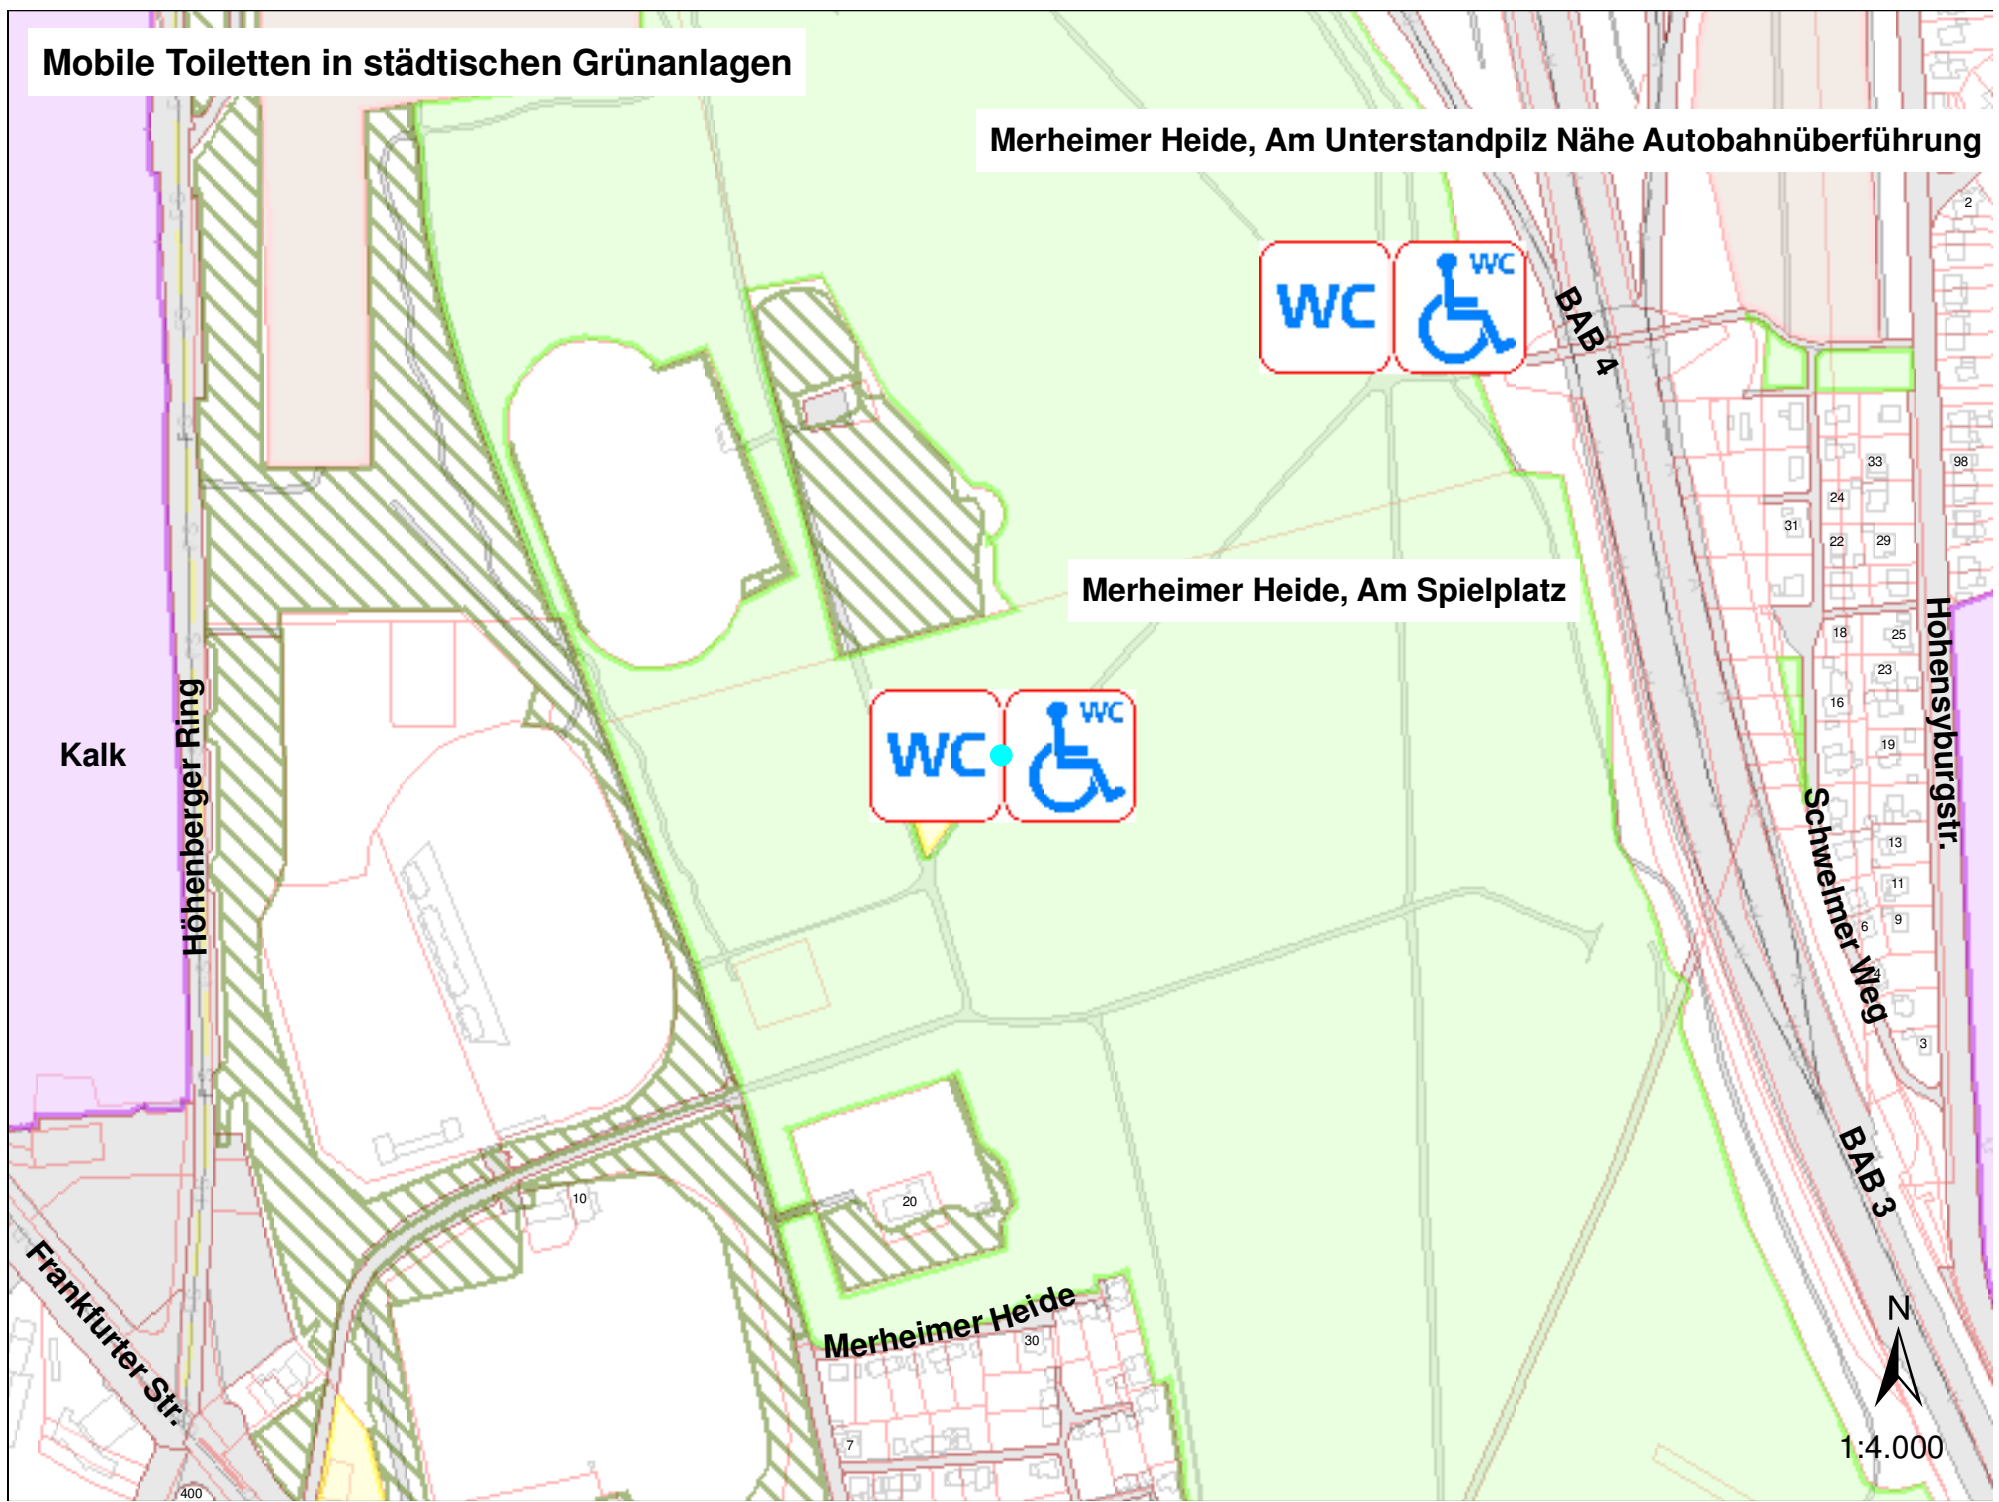

Mobile Toiletten in städtischen Grünanlagen

Merheimer Heide, Am Unterstandpilz Nähe Autobahnüberführung

Merheimer Heide, Am Spielplatz

1:4.000